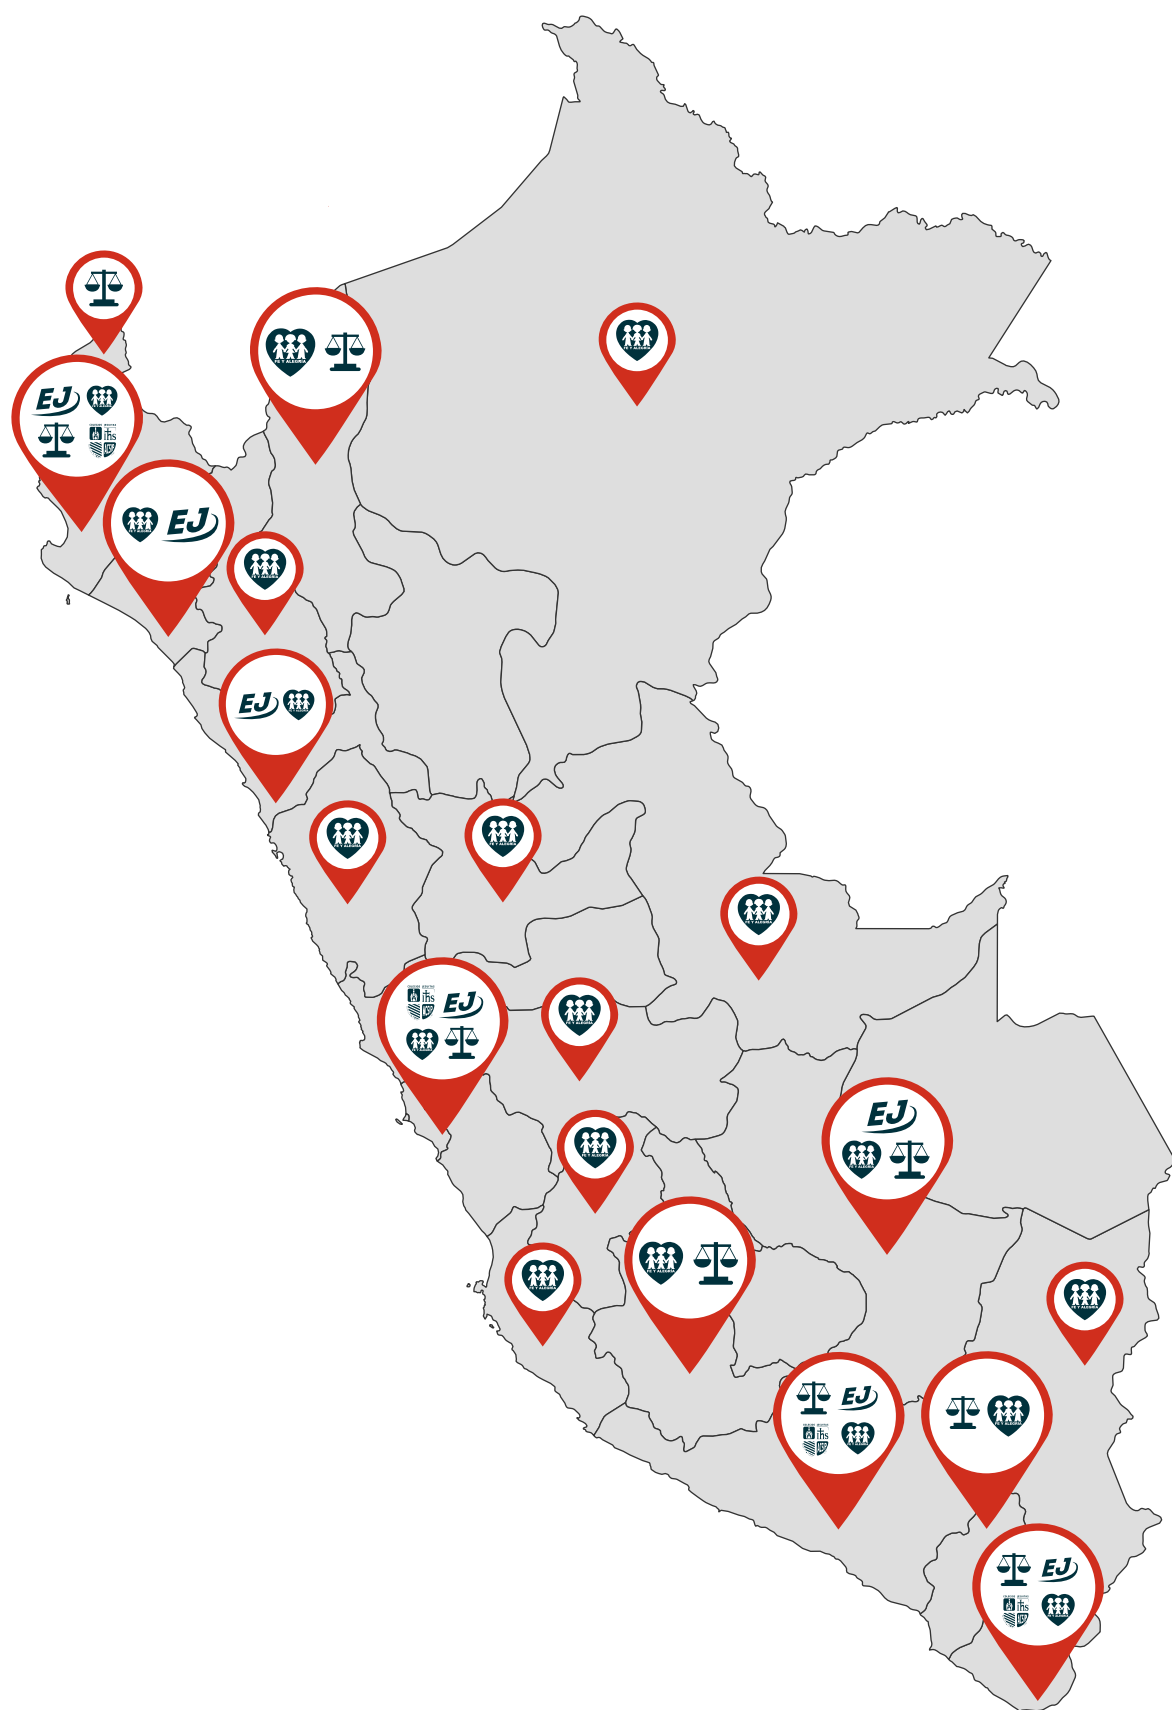

JESUITASPERÚ

REDES

Algunas de las obras constituyen redes:

Fe y Alegría del Perú ¹

**Asociación de Colegios Jesuitas del Perú
(ACSIP)**

Red de Centro Sociales Jesuitas ²

ESEJOVEN - Red Juvenil Jesuita del Perú

¹ La Compañía de Jesús es responsable de la dirección nacional de la red Fe y Alegría y promueve también sus II.EE en Quispicanchi, Jaén e Ilo. El resto de las II.EE son promovidas por otras congregaciones religiosas o desde la Oficina Nacional.

² Fe y Alegría del Perú, ACSIP y la Red de Centros Sociales, junto con Misión Jesuita (ex ODP) y las universidades Ruiz de Montoya y Del Pacífico, conforman el Consorcio Ignaciano de Educación (CONSIGNA).