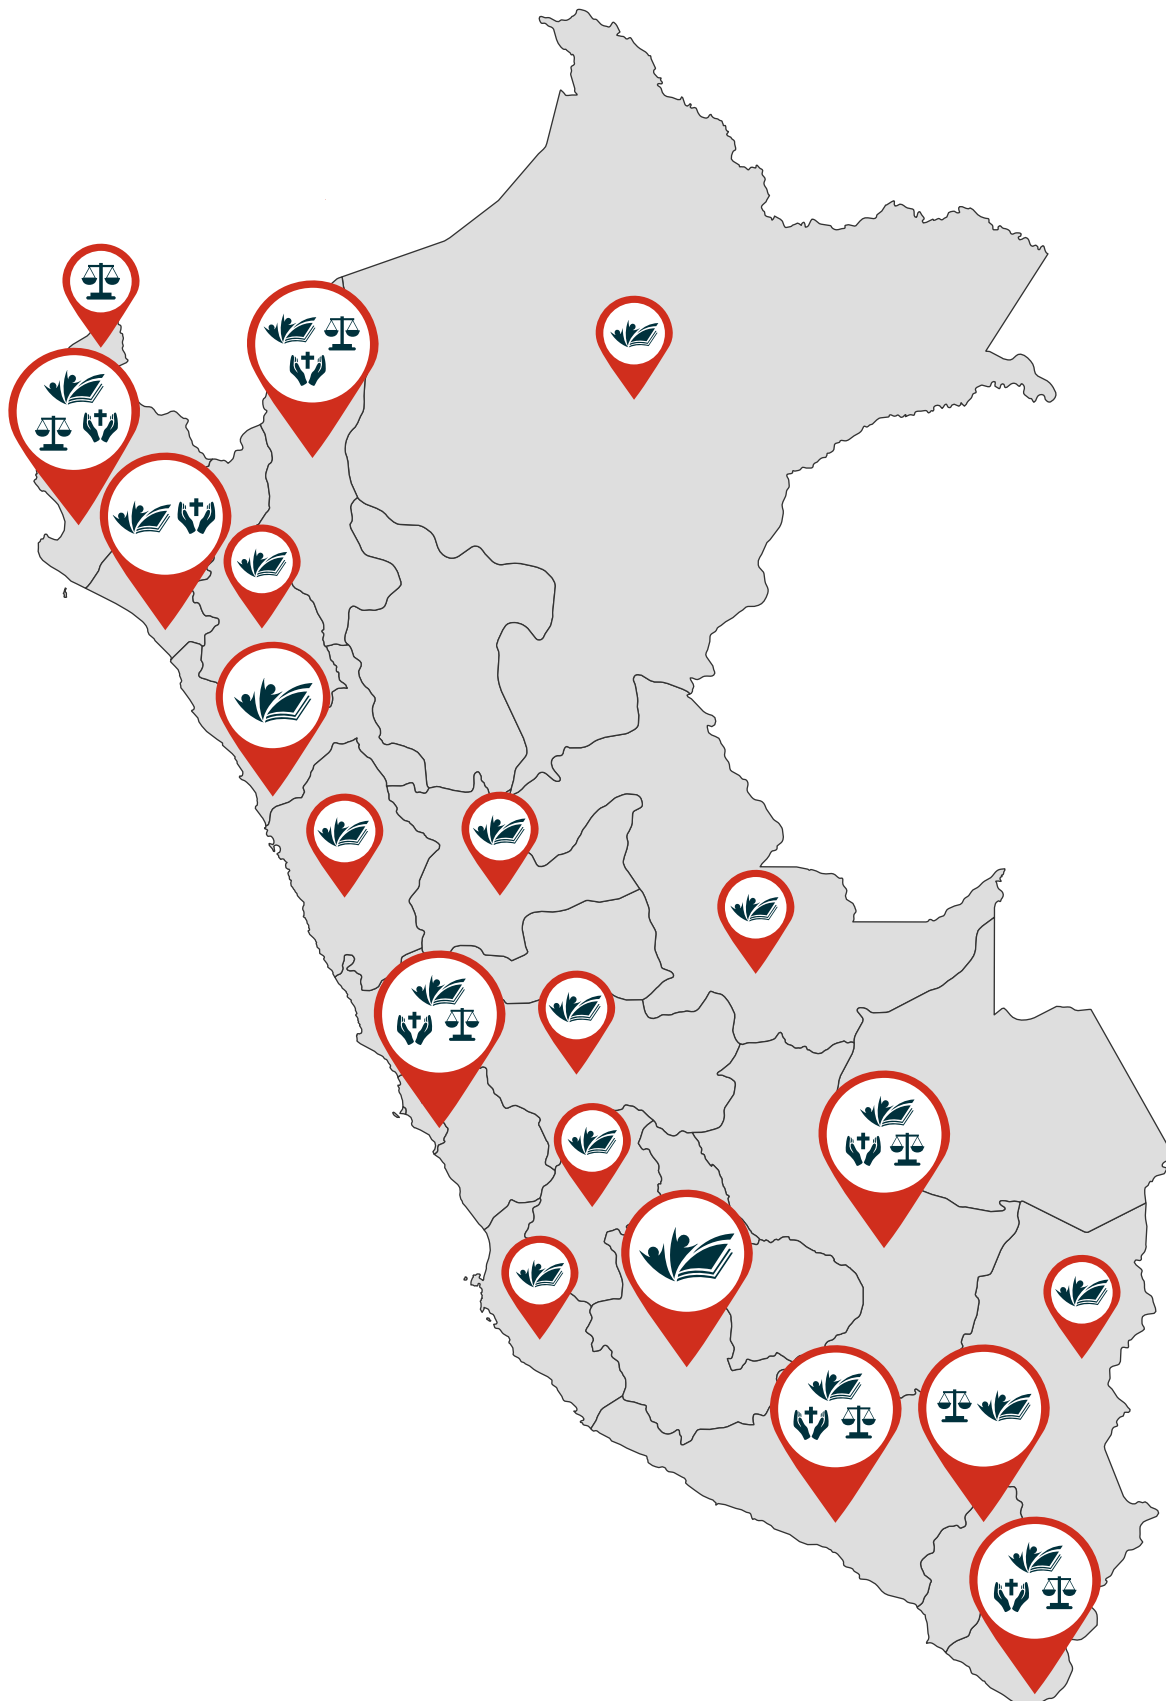

JESUITASPERÚ

SECTORES APOSTÓLICOS

La obras de la Provincia Jesuita del Perú también están organizadas en Sectores Apostólicos según el tipo de labor que realizan:

Sector Social

Conformado por los trece centros sociales jesuitas.

Sector Educación

Conformado por los colegios jesuitas de ACSIP, Fe y Alegría del Perú, la Universidad Antonio Ruiz de Montoya y la Universidad del Pacífico.

Sector Pastoral

Conformado por el Centro de Espiritualidad Ignaciana, casas de retiro, centros de espiritualidad, parroquias y Centros Loyola*.

* A diferencia del resto de Centros Loyola, el Centro Loyola Ayacucho es un centro social. Por lo tanto, está incluido en el Sector Social.